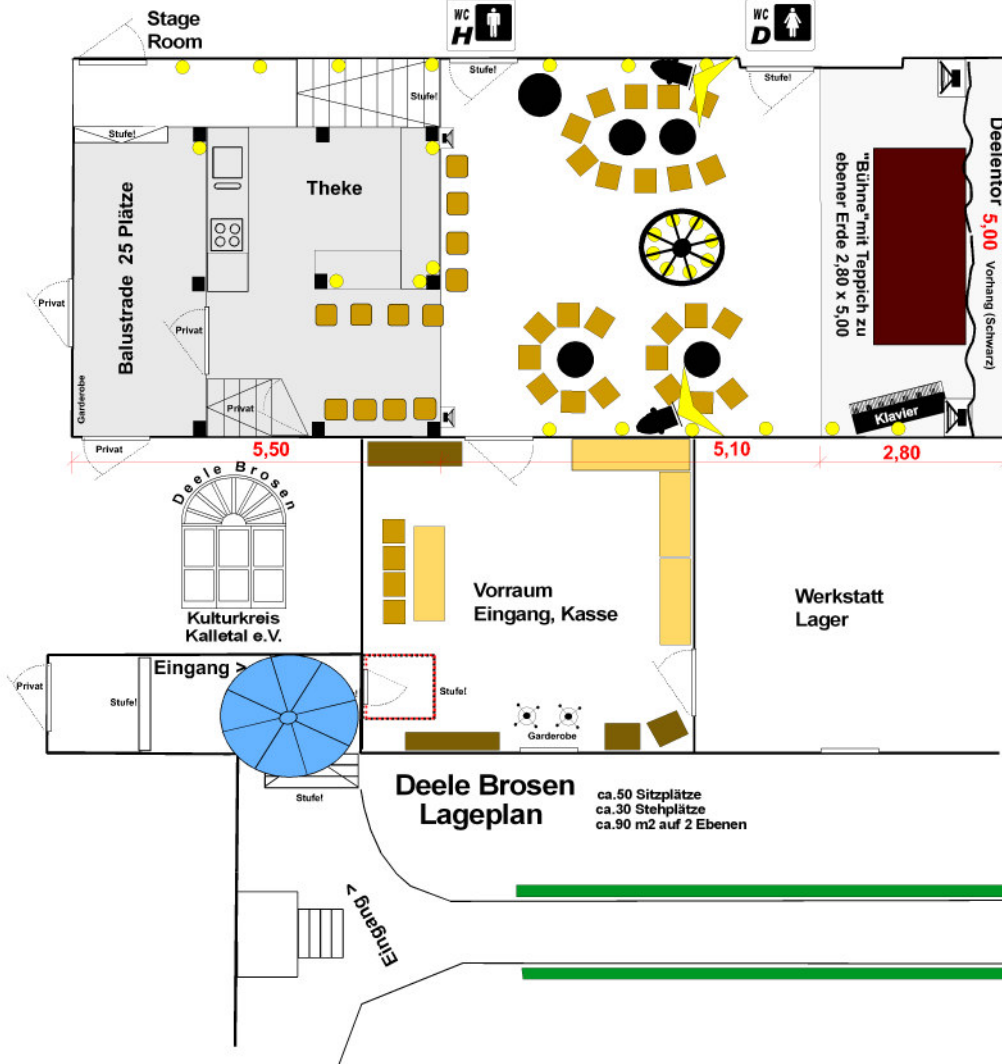

**für Rollstuhlfahrer gibt es einen barrierefreien Zugang
!bitte an der Kasse melden !**

**Deele Brosen
Lageplan**
ca. 50 Sitzplätze
ca. 30 Stehplätze
ca. 90 m2 auf 2 Ebenen

< Eingang vom Parkplatz